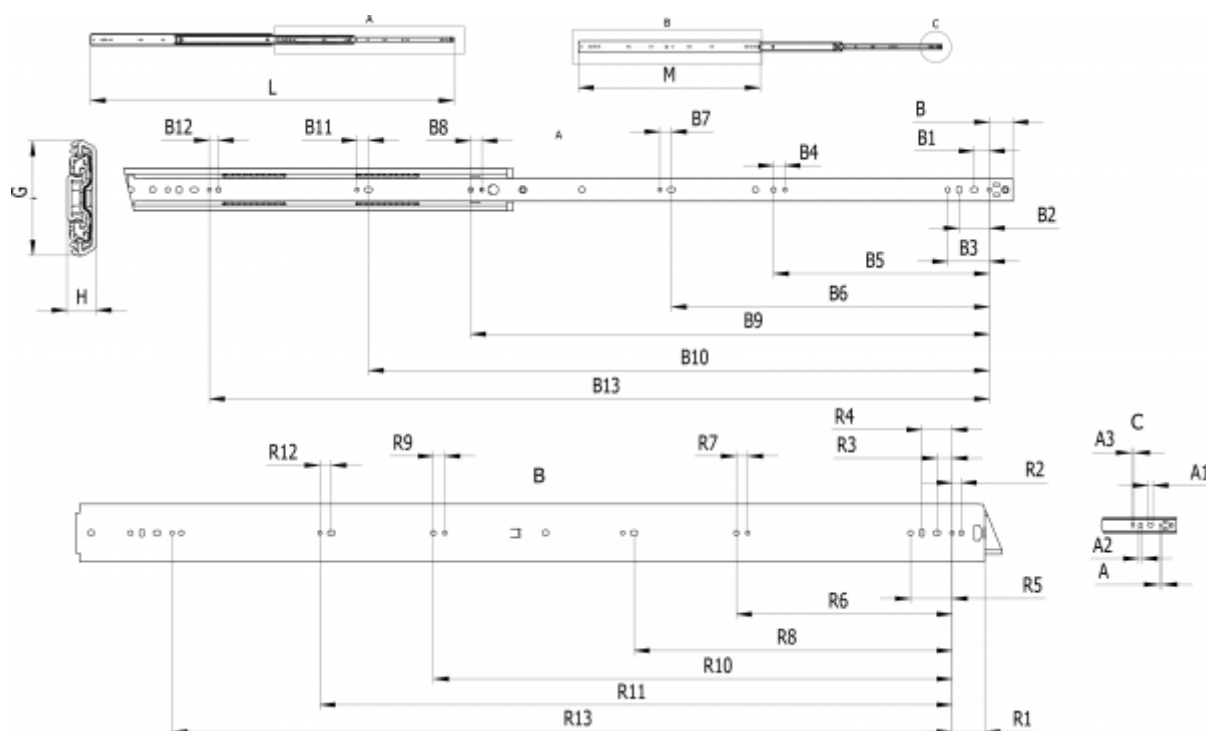

Varenummer: 11114S12

Beskrivelse: Thomas Regout skuffeskinne 11114S12 7619, 3led
indb.mål 1200 mm / bæreevne 290 kg, - / udtræk 1212 mm

Mål

A = Ø5,2	B4 = 15	B12 = 12	R2 = 12	R10 = 685
A1 = Ø6,6	B5 = 285	B13 = 1030	R3 = 20	R11 = 820
A2 = 10 X 6,6	B6 = 420	Bæreevne sidemonteret = 290 kg	R4 = 40	R12 = 15
A3 = 6,6 X 10	B7 = 15	G = 76.2	R5 = 55	R13 = 1030
B = 31	B8 = 15	H = 19.1	R6 = 285	
B1 = 20	B9 = 685	L = 2412	R7 = 15	
B2 = 40	B10 = 820	M = 1200	R8 = 420	
B3 = 55	B11 = 15	R1 = 43	R9 = 15	